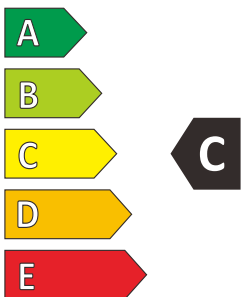

APLUS

A702

205/55R17

95V XL

ENERG

APLUS

2AP2180H1

205/55R17 95 V

C1